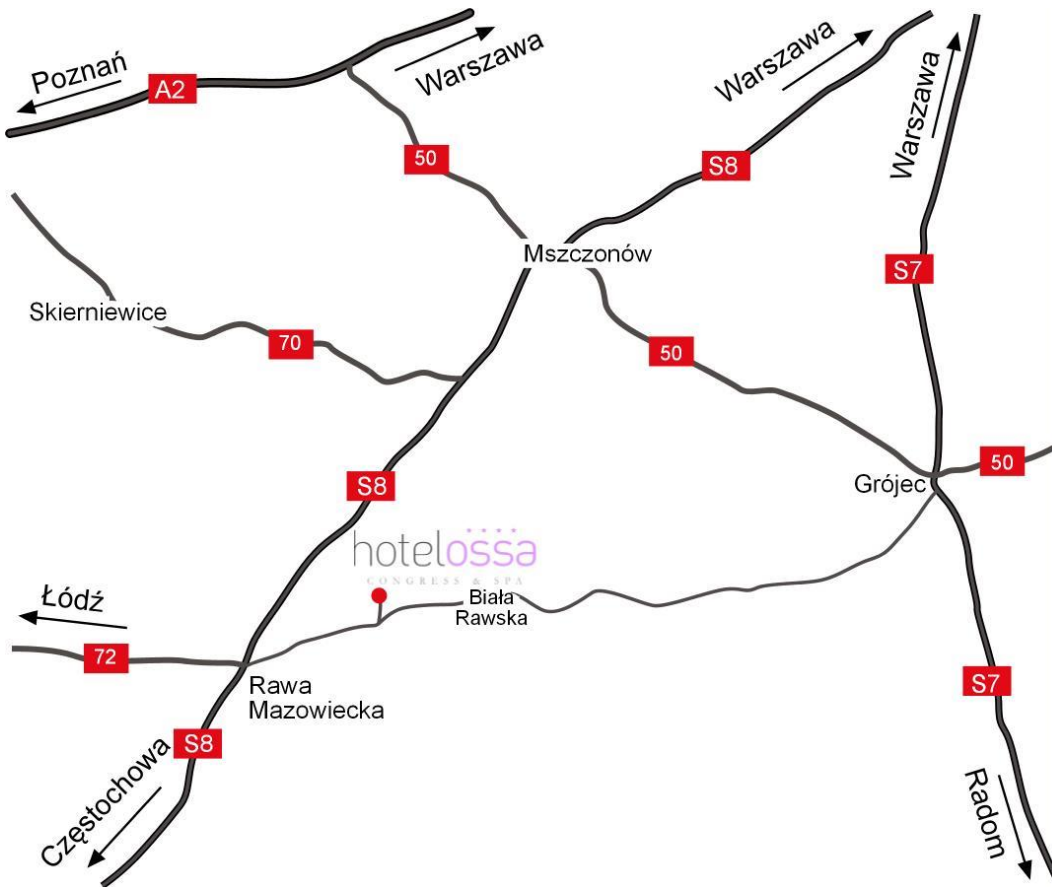

# Hotel Ossa Congress & SPA, <http://www.hotelossa.pl/>;

Ossa 1, 96-200 Rawa Mazowiecka, Gmina Biała Rawska

DANE GPS: 51.804024,20.382302 (+51° 48' 14.49", +20° 22' 56.29")

Mapa posiadłości - Hotel Ossa Congress & SPA, [www.hotelossa.pl](http://www.hotelossa.pl/)

Recepcja  
Hotelu 1  
*poziom 2*

Restauracja  
Starówka  
- śniadania  
- lunch 19-20.10  
- uroczysta  
kolacja 19.10.  
*poziom 2*

Rejestracja  
Uczestników  
Sale obrad  
Kongresu  
*poziom 0*

Recepcja  
Hotelu 2  
*poziom 1*

Wjazd do Hotelu